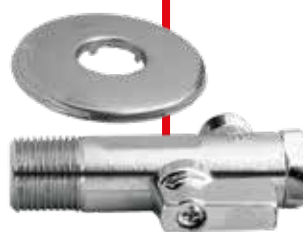

13113

Kotni kroglični ventil s filtrom G 1/2" - 3/8"
Ventil kutni, kuglasti s filtrom G 1/2" - 3/8"