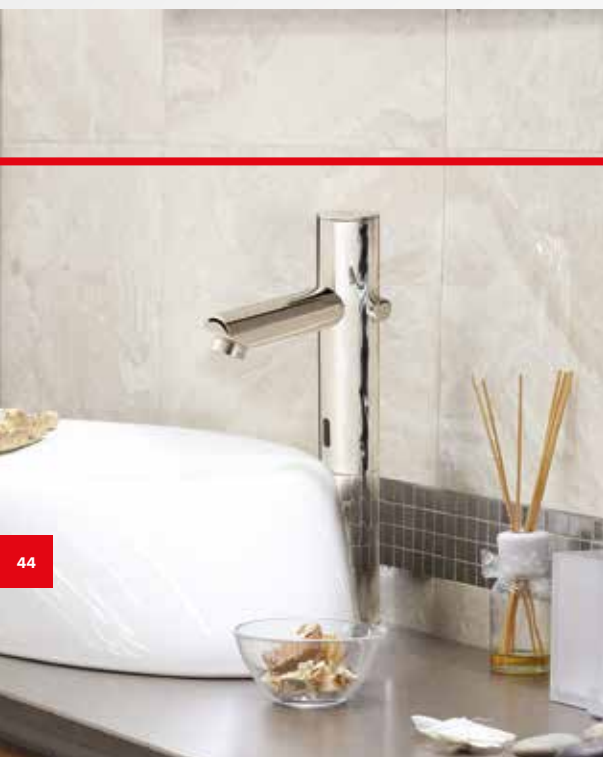

FRESH IR

ELEKTRONSKE ARMATURE

ELEKTRONSKE ARMATURE

Premišljena in dovršena oblika združena s prvovrstno funkcionalnostjo.

/ Senzorska armatura poleg higienskih prednosti uporabnikom nudi ugodje in varnost pri prednastavitvi temperature ter prihranek pri porabi vode. Zato se vse več ljudi odloča za uporabo senzorskih armatur tudi doma. Linija Fresh vsebuje mešalne in nemešalne umivalniške armature različnih oblik, v baterijski in omrežni izvedbi.

Promišljen i dovršen izgled u kombinaciji s prvoklasnom funkcionalnošću.

/ Osim higijenski prednosti, senzorska armatura pruža udobnost i sigurnost pri postavljanju temperature i uštede vode. Stoga se sve više ljudi odlučuje koristiti senzorske armature čak i kod kuće. Linija Fresh sadrži miješajuće i ne miješajuće armature za umivaonik različitih oblika, u izvedbi napajanja pomoću baterije ili električne mreže.