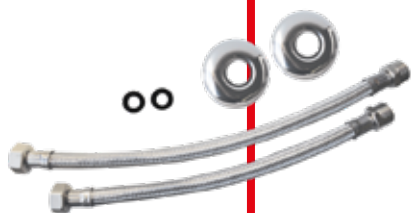

16501

Sifon za pralni stroj
Sifon za praoni stroj

16205

Ventil odtočni s sifonom
Ventil odvodni za kadu

PRIBOR PRIBOR

19001

Cevi priključne 300/350 mm
Priključne cijevi 300/350 mm

19021