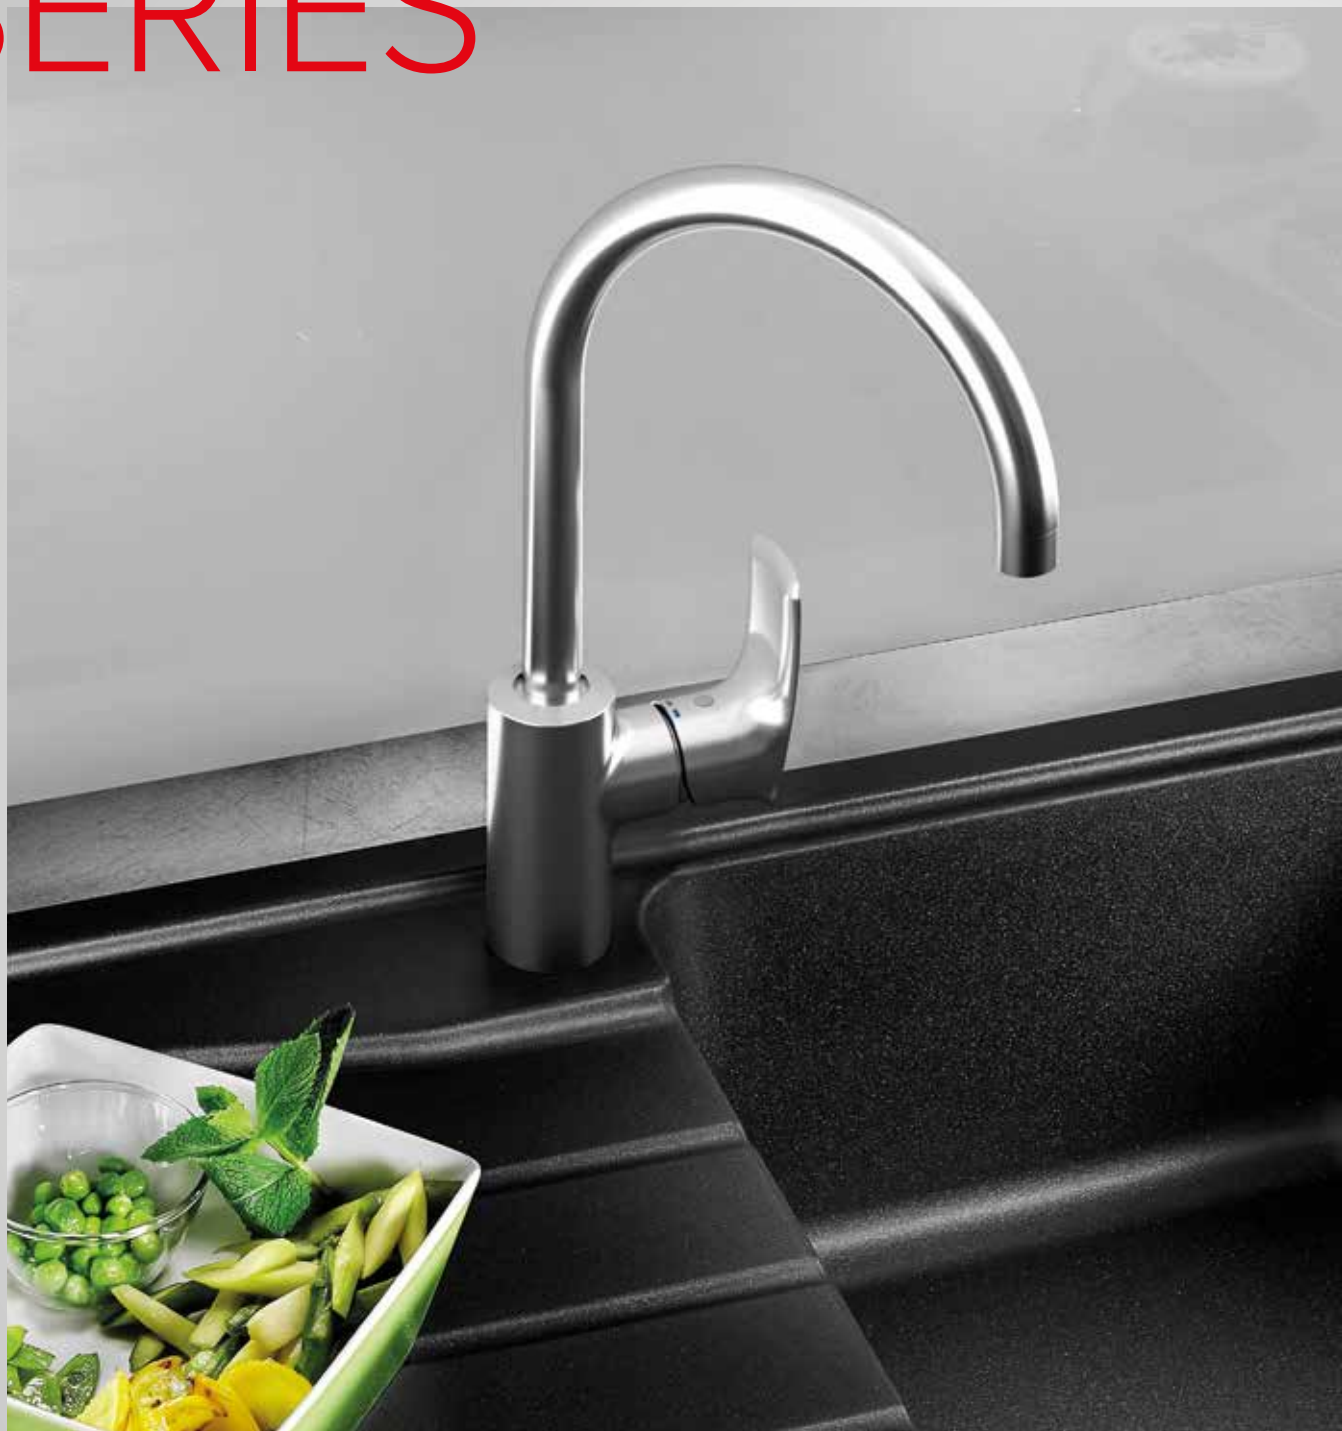

DESIGN SERIES

/ Linija Elite se odlično poda v sodobno opremljen interier, zato bo armatura kot osrednji element vaše kuhinje pritegnila mnogo odobravajočih pogledov. Sinergija ravnih in zaobljenih linij poudari eleganco jasno definiranih ravnih oblik ali mehkejših okroglin kuhinjskih elementov in izbrano zaključi celostno podobo vaše kuhinje. Enostavna in varčna izbira za vrhunski učinek.