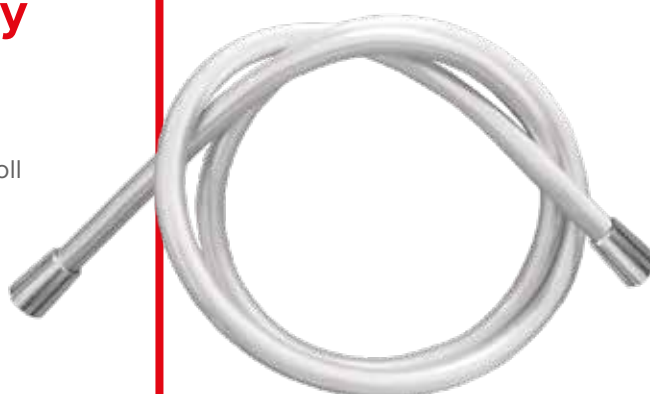

Tuš cev
Crijervo za tuš

800 mm	1500 mm	2000 mm
12003	12001	19038

Pure Glossy 12002

Tuš cev Rock&Roll
Crijervo za tuš Rock&Roll

1500
mm

12002

12151

Zidno držalo za tuš
Zidni držač za tuš