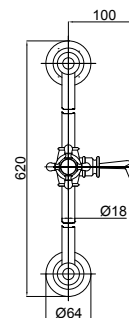

12653, 12654

Konzola
Konzola