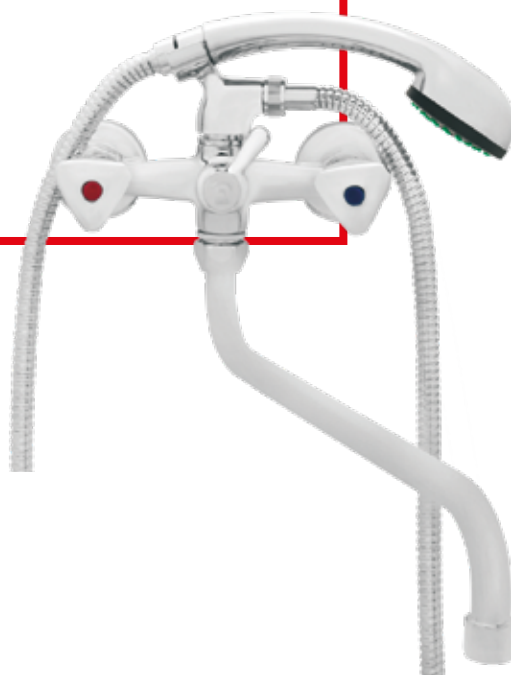

Classic c31

Armatura za kad in umivalnik
Armatura za kadu i umivaonik

05355