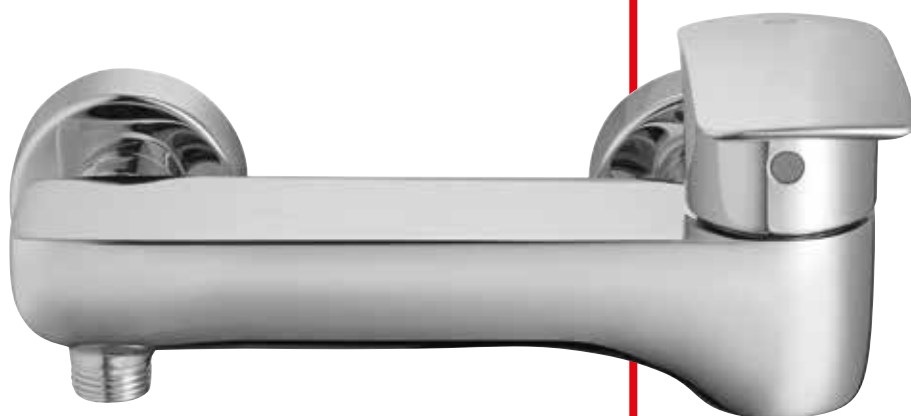

Elite e80

Podometna armatura za umivalnik
Ugradna baterija za umivaonik

NOVO

00080

Elite e30

Armatura za kad
Armatura za kadu

00373

00374

00375

Elite e40

Armatura za prho
Armatura za tuš

00485

00486

00487

DESIGN SERIES

/ SQ linija je posebna zaradi svoje unikatnosti, saj je edina serija kopalniških armatur, ki jo opredeljujejo popolnoma kvadratne oblike. Čiste ravne linije za navidezno strogostjo skrivajo vrhunski dizajn, ki se odlično poda v moderno zasnovano kopalnico s poudarkom na detajlih. Kakovost na najvišji ravni združena z uporabno vrednostjo in dovršeno podobo je tisto, kar dela SQ linijo edinstveno.

/ SQ linija je posebna zbog svoje jedinstvenosti, jer je to jedina serija kupaonski armatura, koju odlikuju potpuno kvadratne linije. Čiste ravne linije za prividnu strogoću skrivaju vrhunski dizajn, koji ide dobro u moderno dizajniranu kupaonicu s naglaskom na detalje. Kvaliteta na najvišoj razini u kombinaciji s uporabnom vrijednošću i savršenim izgledom, je ono što SQ liniju čini jedinstvenom.