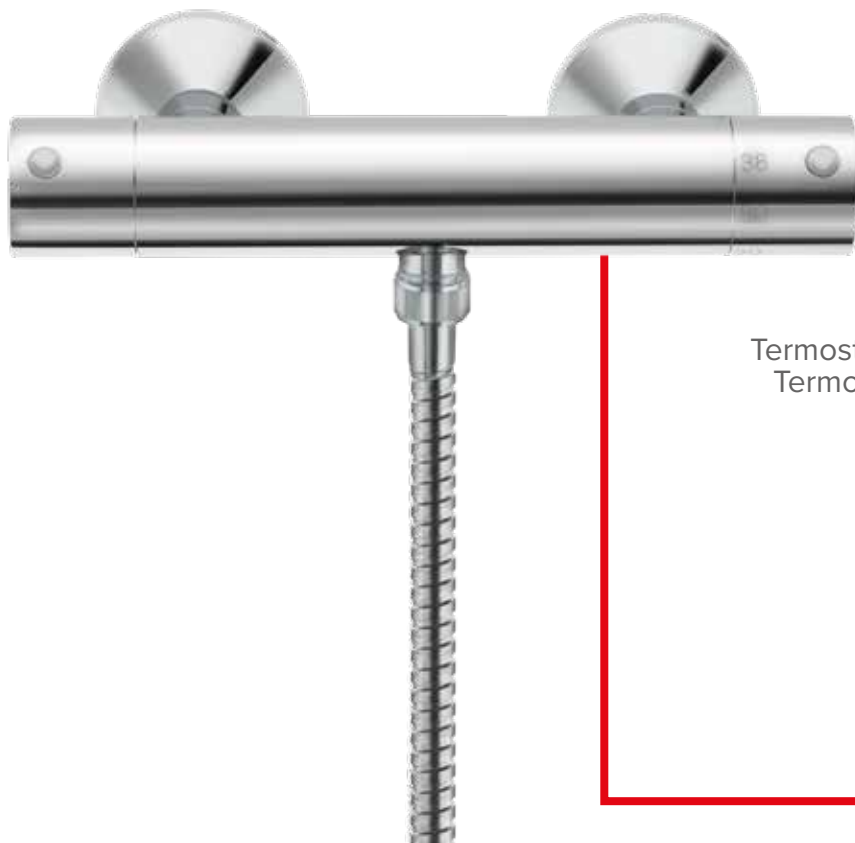

Fresh t30

Termostatska armatura za kad
Termostatska armatura za kadu

00339

00336

Fresh t40

Termostatska armatura za prho
Termostatska armatura za tuš

00440

00437