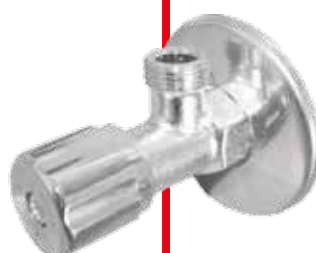

13109

Ventil kotni G 1/2" - 3/8"
Ventil kutni G 1/2" - 3/8"