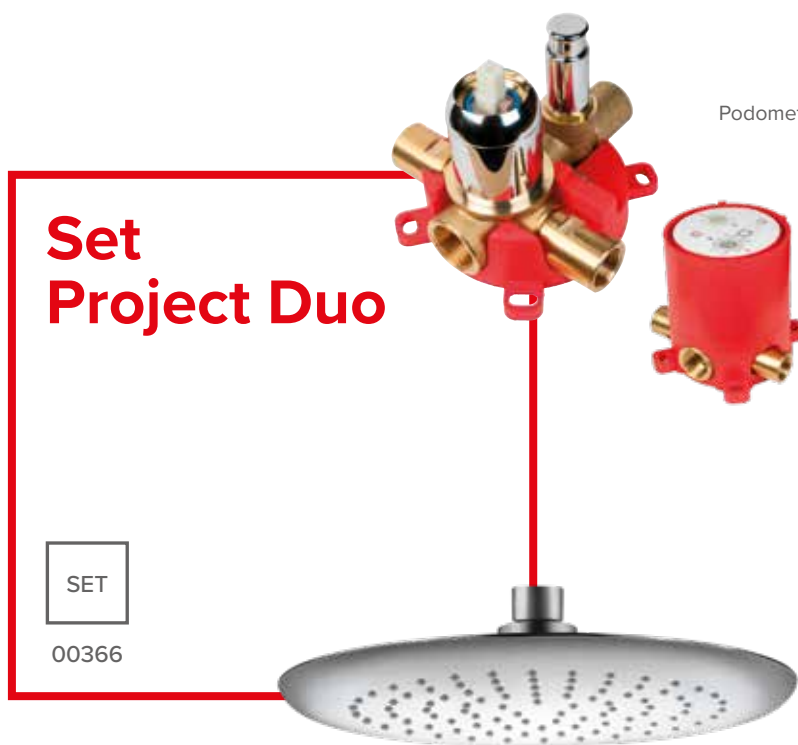

Set Project Duo

SET

00366

Podometna mešalna armatura
za kad ali dve prhi
Uzidna mješalica
za kadu ili dva tuša

Tuš šoba
Mlaznica tuša

Krivina 1/2"
Zidni držač tuša 1/2"