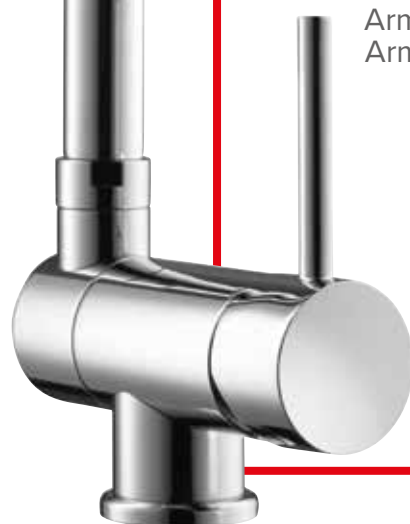

Fresh f42

Armatura za kuhinjo - pregibna
Armatura za kuhinju - pregibna