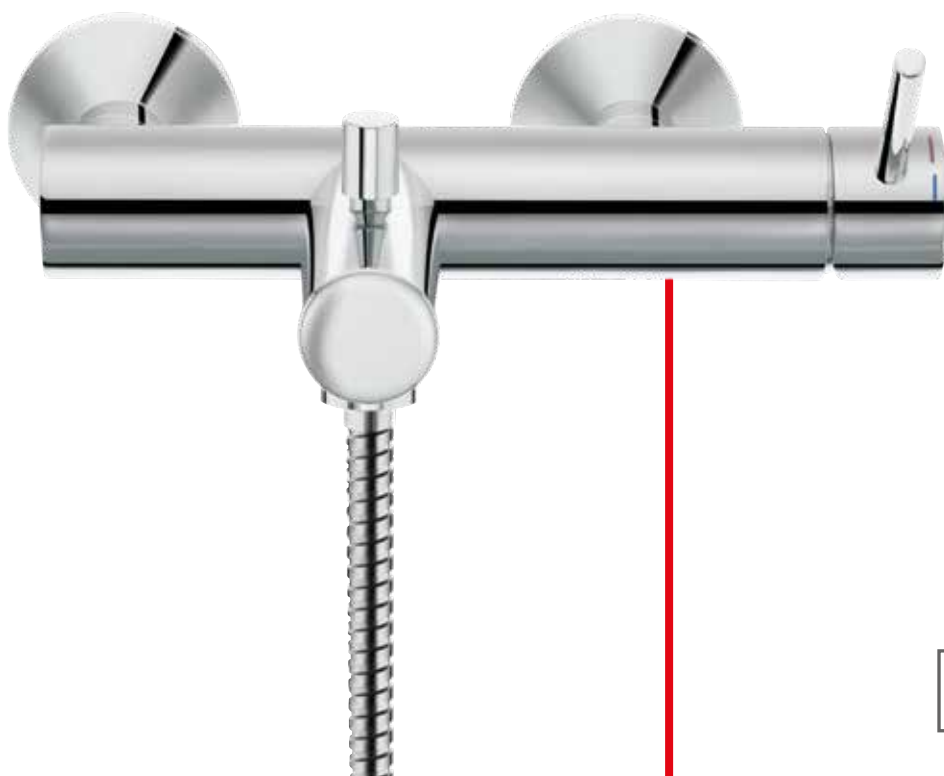

Fresh f30

Armatura za kad
Armatura za kadu

00334

00337

00335