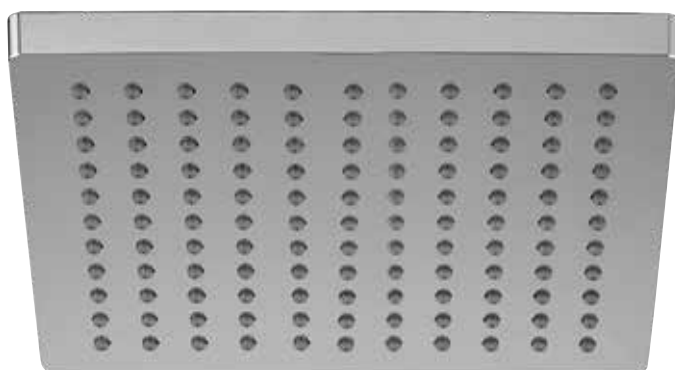

Nadglavna prha a42

Tuš šoba
Mlaznica tuša

NOVO

12111

opomba: 200 x 200 mm, ABS
bilješka: 200 x 200 mm, ABS