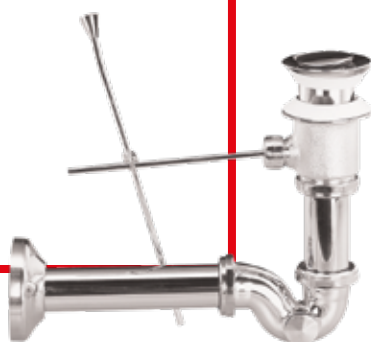

16303

Sifon garnitura za bide G 1 1/4"
Sifon garnitura za bide G 1 1/4"