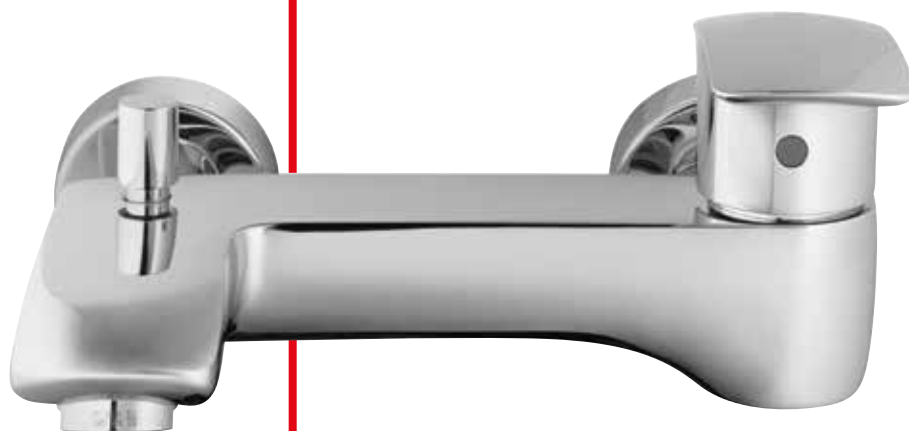

Elite e30

Armatura za kad
Armatura za kadu