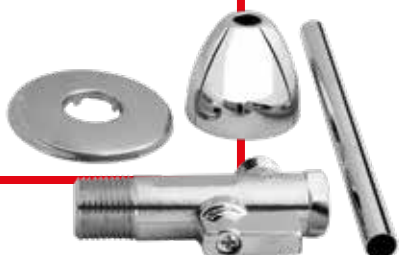

13112

Ventil kotni za pisoar G 1/2" - 3/8"
Ventil kutni za pisoar G 1/2" - 3/8"