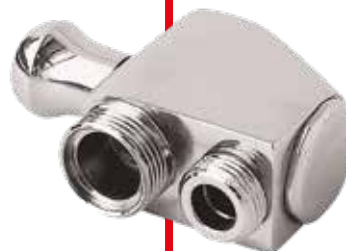

19413

Preklopnik G 3/4"
Preklopnik G 3/4"