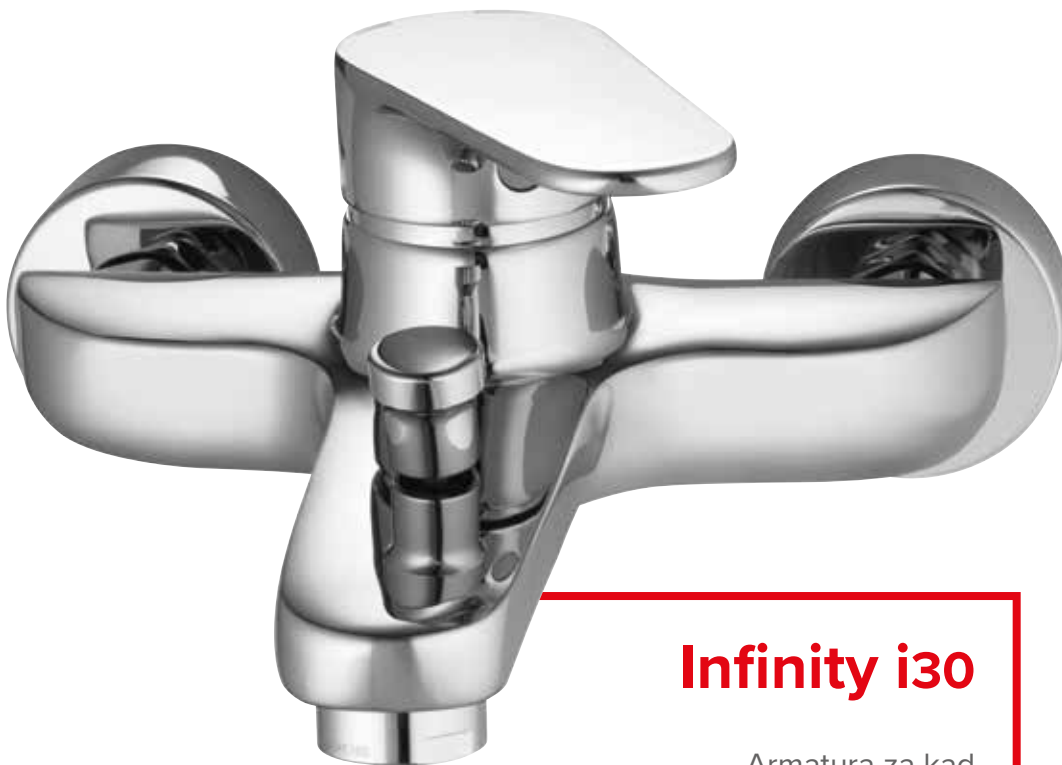

Infinity i30

Armatura za kad
Armatura za kadu

00301

00302

00303

/ V armaturah za kad s pršnim setom je vgrajen regulator, ki omogoča pretok vode 9 l / minuto.
/ U armaturama za kadu s tuš setom ugrađen je regulator protoka vode od 9 l / min.