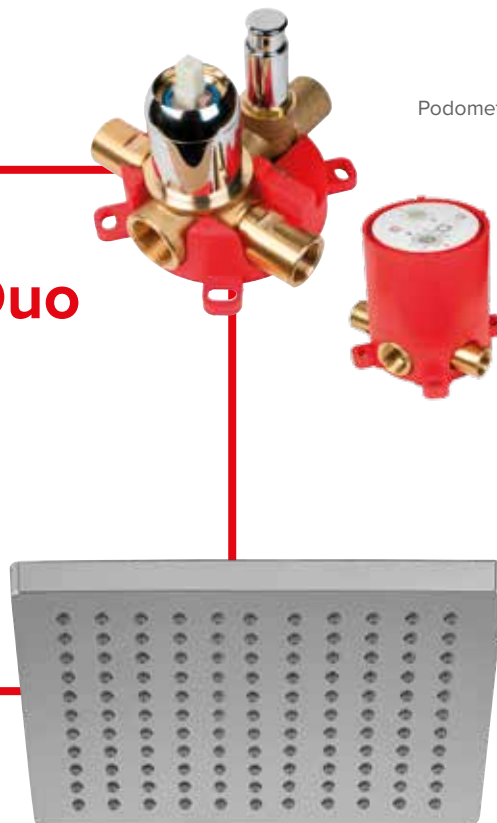

SETI SETOVI

Set Infinity Duo

SET

00371

Podometna mešalna armatura
za kad ali dve prhi
Uzidna mješalica
za kadu ili dva tuša