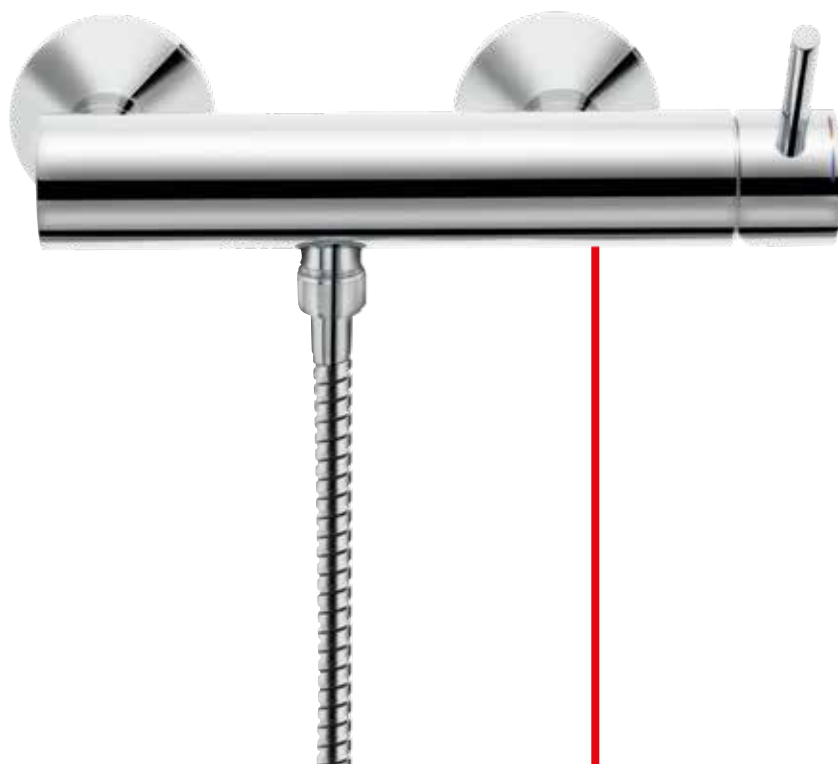

Fresh f40

Armatura za prho
Armatura za tuš

00434

00438

00435