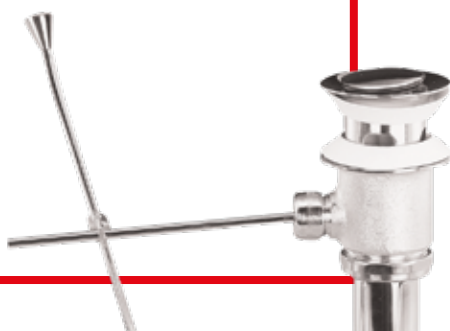

SIFONI SIFONI

16204

Sifon za pisoar G 1 1/4"
Sifon za pisoar G 1 1/4"

16201

Sifon za umivalnik G 1 1/4"
Sifon za umivaonik G 1 1/4"

16005

Ventil odtočni
Ventil odlivni

16006