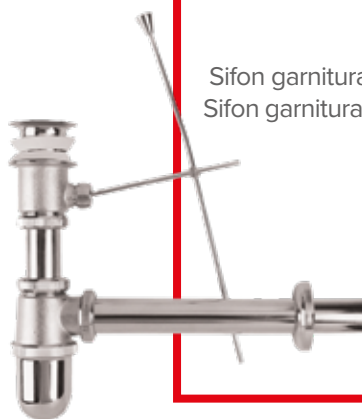

16302

Sifon garnitura za umivalnik G 1 1/4"
Sifon garnitura za umivaonik G 1 1/4"