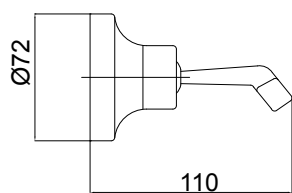

12154, 12155

Zidno držalo za tuš
Zidni držač za tuš