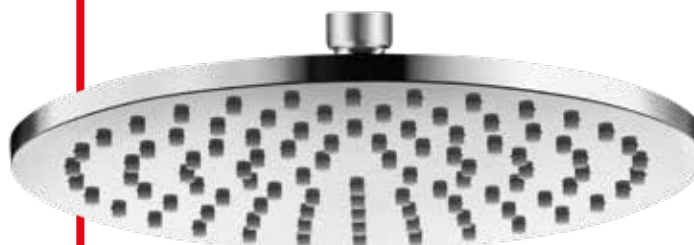

Nadglavna prha a10

Tuš šoba
Mlaznica tuša

12104

opomba: fi 200 mm, Medenina
bilješka: fi 200 mm, Messing