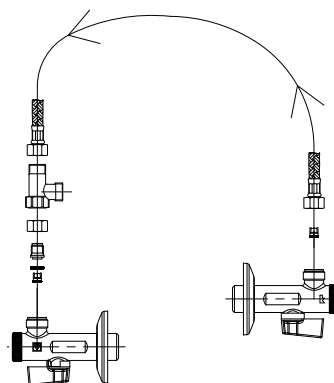

12705

Set za napajanje FRESH IR
Set za napajanje FRESH IR