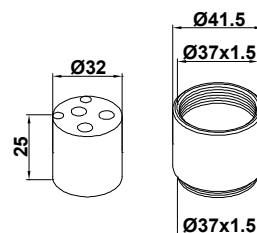

Infinity 00365

Vzidni del, rozeta in ročka za
vgradno baterijo za tuš
Uzidni djel, rozeta i ručica za
uzidnu mješalicu za tuš

Universal 12701

Vgradni podaljšek preklopnika
Produžetak za preklopnik tuša

opomba: pri artiklu 00368 in
00370

bilješka: za artikle 00368 i
00370

Universal 12703

25 mm vgradni podaljšek za
podometno mešalno baterijo
25 mm produžetak za uzidnu
armaturu

opomba: pri artiklu 00367 in
00368

bilješka: za artikle 00367 i
00368