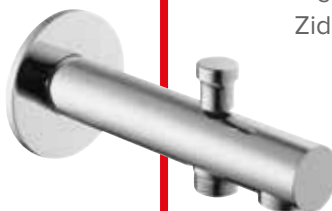

Tuš cev
Crijevo za tuš

Zidni priključek za tuš 1/2"
Zidni priključak za tuš 1/2"

Zidno držalo za tuš
Zidni držač za tuš

Ročica za prho
Ručica tuša

Masiva 12101

Zidni tuš 1/2"
Zidni tuš 1/2"

12101

Prestige 12201

Zidni izliv za kad 1/2"
Zidni izljev za kadu 1/2"

12201

Pure 12202

Zidni izliv za kad 1/2"
Zidni izljev za kadu 1/2"

12202

Pure 12211

Zidni izliv za kad
s 1/2" priključkom za tuš
Zidni izljev za kadu s 1/2"
priključkom za tuš

12211

opomba: 180 mm
bilješka: 180 mm

opomba: 180 mm
bilješka: 180 mm

12209

Stropno držalo tuša 1/2"
Stropni držač tuša 1/2"

12209

Prestige 12102

Tuš šoba 1/2"
Mlaznica tuša 1/2"

12212

opomba: 150 mm
bilješka: 150 mm

opomba: 108 mm
bilješka: 108 mm

Pure 12203

Zidni priključek za tuš 1/2"
Zidni priključak za tuš 1/2"

12203

Prestige 12204

Zidni priključek za tuš 1/2"
Zidni priključak za tuš 1/2"